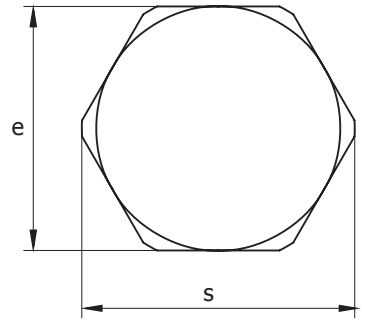

TC/V

ACCIAIO ZINCATO

TC/V / Tappo di chiusura

Tappo in acciaio zincato a testa esagonale neutro.
Fornito senza guarnizione esterna.
Disponibile anche nella versione tutto filetto.

TC/V / Closing plug

Zinc-coated steel plug neutral with hex head.
Supplied without external seal.
Also available in all-threaded version.

TC/V / Verschlusskappe

Stopfen aus verzinktem Stahl Sechseck neutral.
Lieferung ohne äußere Dichtung.
Auch mit Vollgewinde.

TC/V / Bouchon de fermeture

Bouchon en acier galvanisé avec hexagone neutre.
Livré sans joint extérieur.
Disponible aussi avec filetage complet.