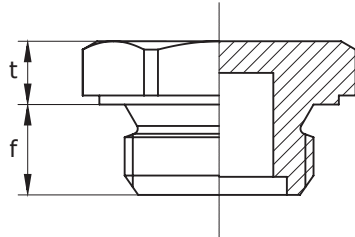

TC/V

ACCIAIO ZINCATO

TC/V / Tappo di chiusura

Tappo in acciaio zincato a testa esagonale neutro.
Fornito senza guarnizione esterna.
Disponibile anche nella versione tutto filetto.

TC/V / Closing plug

Zinc-coated steel plug neutral with hex head.
Supplied without external seal.
Also available in all-threaded version.

TC/V / Verschlusskappe

Stopfen aus verzinktem Stahl Sechseck neutral.
Lieferung ohne äußere Dichtung.
Auch mit Vollgewinde.

TC/V / Bouchon de fermeture

Bouchon en acier galvanisé avec hexagone neutre.
Livré sans joint extérieur.
Disponible aussi avec filetage complet.