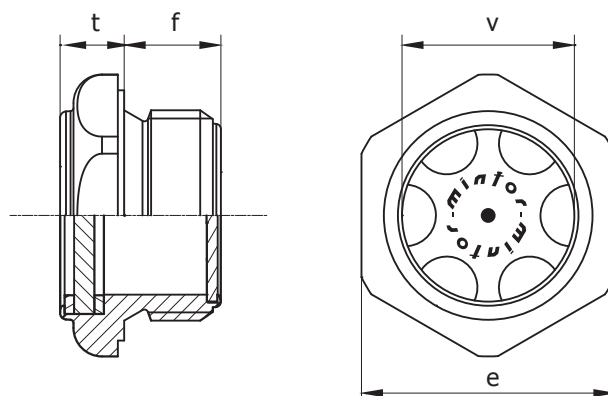

TIPO	COD.	GAS	f	t	v	e
TLAX1G	1GTLX10A	¼"	8	9	10	17
TLAX2G	1GTLX20A	⅜"	10,5	10	13	22
TLAX3G	1GTLX30A	½"	11	9	16	27
TLAX4G	1GTLX40A	¾"	12	9	21	32
TLAX5G	1GTLX50A	1"	15,5	10	27	40
TLAX6G	1GTLX60A	1" ¼	15	10	37	50
TLAX7G	1GTLX70A	1" ½	15	10	40	55
TLAX8G	1GTLX80A	2"	17	14	50	70

TIPO	COD.	Serie MB	f	t	v	e
TLAX1M	1MTLX10A	14 x 1,5	8	9	10	17
TLAX2M	1MTLX20A	16 x 1,5	10,5	10	13	22
TLAX3M	1MTLX30A	18 x 1,5	10,5	10	13	22
TLAX4M	1MTLX40A	20 x 1,5	11	10	16	24
TLAX5M	1MTLX50A	22 x 1,5	11	9	16	27
TLAX6M	1MTLX60A	27 X 1,5	12	9	21	32
TLAX7M	1MTLX70A	33 X 1,5	15,5	10	27	40
TLAX8M	1MTLX80A	33 X 2	15,5	10	27	40
TLAX9M	1MTLX90A	35 X 1,5	15,5	10	27	40
TLAX10M	1MTLX91A	40 X 1,5	12	10	37	50
TLAX11M	1MTLX92A	42 X 3	15	10	37	50

Gli articoli TLAX1G - ¼" e TLAX1M - 14 x 1,5 vengono forniti senza stella di contrasto / Articles TLAX1G - ¼" and TLAX1M - 14 x 1,5 are supplied without contrast screen.